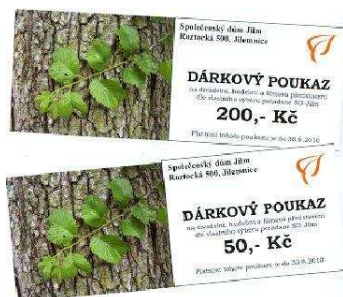

KALENDÁŘ KULTURNÍCH AKCÍ

SD JILM

SD JILM Vám nabízí možnost zakoupení dárkového poukazu na divadelní představení v hodnotě 200,- a 50,-. Tyto poukazy jsou k dostání v Informačním centru Jilemnice.

Společenský dům JILM Jilemnice
Roztocká 500, 514 01 Jilemnice
info@sdjilm.cz
www.sdjilm.cz
tel: 481 544 070

Červen - červenec

Červen

středa 02.06.2010

kancelář SD JILM

Zápis do Kytarového kurzu

Prázdninový kytarový kurz pod vedením kytarového virtuosa a výborného pedagoga Libora Fišera. Termín kurzu: **19.7. - 23.7.2010**
Kurz je vhodný pro začátečníky i pro pokročilé, děti i dospělé.
Dne **18.7. 2010** ve **20.00** hod. proběhne v SD Jilm informativní schůzka ohledně kurzu.
Cena kurzu: 350,- Kč

čtvrtek 17.06.2010, 18:00

SD JILM

Apačtí bojovníci ve 21. století

Podtitul: Co máme společného se Západními Apači - v minulosti zromantizovanými válečníky a v současnosti ztracenými v Evropo-Americké konzumní společnosti? Přednáší: Daniela Pěničková
vstupné: 70,-

neděle 20.06.2010, 15.00

SD JILM

Tři zlaté zuby Děda Vševeda aneb čáry máry

SD JILM vás srdečně zve na pohádku: Tři zlaté zuby Děda Vševeda aneb čáry máry.
vstupné: 40,-

Červenec

pondělí 19.07. - pátek 23.07.2010

SD JILM

Prázdninový kytarový kurz

Prázdninový kytarový kurz pod vedením kytarového virtuosa a výborného pedagoga Libora Fišera.
Kurz je vhodný pro začátečníky i pro pokročilé, děti i dospělé.
Dne 18.7. 2010 v 20.00 hod. proběhne v SD Jilm informativní schůzka ohledně kurzu.

Přihlášky do kurzu od 2.6. 2010 v SD Jilm Jilemnice.

neděle 01.08.2010, 13:00 - 19:00

zámecký park/ SD JILM

Festivalem dechových hudeb

Festivalem dechových hudeb vás bude provázet Jiří Škvára.
V programu vystoupí:
Jilemničanka
Semilská 11
Jablonečanka
Kyzivátova dechová hudba Libáň
a s tanečním vystoupením také TS Paul-Dance Jilemnice